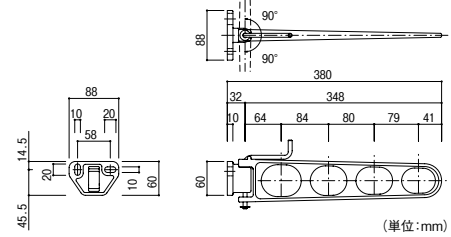

公団住宅標準詳細設計図集 JE-313

⚠️ 施工上のご注意

● 手すり乗り越えの危険防止のため、下竿の中心から床面まで(足のかかる部分がある場合は、そこから)650mm(公営住宅建設基準による)を確保してください。