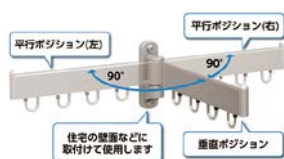

■ 不用時は竿を竿受金具に収納し、本体を少し持ち上げて回転させて収納します。

神栄ホームクリエイト バルコニー物干金物 横型

出寸法(mm)	商品コード	品番	色	価格
380	293-2491	SK-38LSA-WC	ホワイトクリーム	1本 2,500円(税抜き)
	293-2492	SK-38LSA-BC	ダークブロンズ	

●材質:アルミダイカスト(ADC-12) ●耐荷重:30kg/本

※ 取付金具別途 M8のボルト、コーチスクリュー等、躯体に合わせてご用意ください。
P.700にジカ付パーツ(商品コード189-7990、189-7980)を掲載しています。

公団住宅標準詳細設計図集 JE-313

⚠️ 施工上のご注意

● 手すり乗り越えの危険防止のため、下竿の中心から床面まで(足のかかる部分がある場合は、そこから)650mm(公営住宅建設基準による)を確保してください。

ベランダに玄関に。多用途に使える屋外用物掛けを。

他の洗濯物と分けて干す

雨具を干して→乾いたら収納

- 使わないときはすっきり収納できるので、邪魔にならず、場所も選びません。
- アームは強風などでは動きませんが、人が当たると折りたたまれることで身体と製品への衝撃を分散します。

■ 3方向に角度が調整できます。

■ 2種類の掛け方ができます。

川口技研

フリーアーム

189-9180

FA-404-ST

1本 9,400円(税抜き)

●材質:ベース/アルミダイカスト、アーム/アルミ押出型材、フック/アルミ丸棒、フック先端キャップ/ポリアセタール樹脂 ●目安重量:全体10kg(フック1個あたり1.5kg)