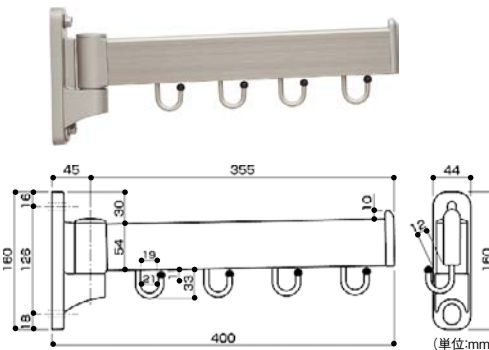

■ 不用時は竿を竿受金具に収納し、本体を少し持ち上げて回転させて収納します。

神栄ホームクリエイト バルコニー物干金物 横型

出寸法(mm)	商品コード	品番	色	価格
380	293-2491	SK-38LSA-WC	ホワイトクリーム	1本 2,500円(税抜き)
	293-2492	SK-38LSA-BC	ダークブロンズ	

●材質:アルミダイカスト(ADC-12) ●耐荷重:30kg/本

※ 取付金具別途 M8のボルト、コーチスクリュー等、躯体に合わせてご用意ください。
P.700にジカ付パーツ(商品コード189-7990、189-7980)を掲載しています。

公団住宅標準詳細設計図集 JE-313

⚠️ 施工上のご注意

● 手すり乗り越えの危険防止のため、下竿の中心から床面まで(足のかかる部分がある場合は、そこから)650mm(公営住宅建設基準による)を確保してください。

ベランダに玄関に。多用途に使える屋外用物掛けを。

他の洗濯物と分けて干す

雨具を干して→乾いたら収納

- 使わないときはすっきり収納できるので、邪魔にならず、場所も選びません。
- アームは強風などでは動きませんが、人が当たると折りたたまれることで身体と製品への衝撃を分散します。

■ 3方向に角度が調整できます。

■ 2種類の掛け方ができます。

川口技研

フリーアーム

189-9180

FA-404-ST

1本 9,400円(税抜き)

●材質:ベース/アルミダイカスト、アーム/アルミ押出型材、フック/アルミ丸棒、フック先端キャップ/ポリアセタール樹脂 ●目安重量:全体10kg(フック1個あたり1.5kg)